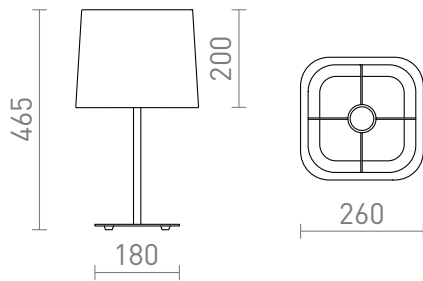

## PERTH TABLE

Table lamp with an angular textile shade and metal base.

RP EUR incl. VAT

<b>R13663</b>	PERTH table beige/white 230V E27 15W	<b>98,00</b>
<b>R13664</b>	PERTH table black/black 230V E27 15W	<b>98,00</b>

3D model

140

1,88

manual

G13307