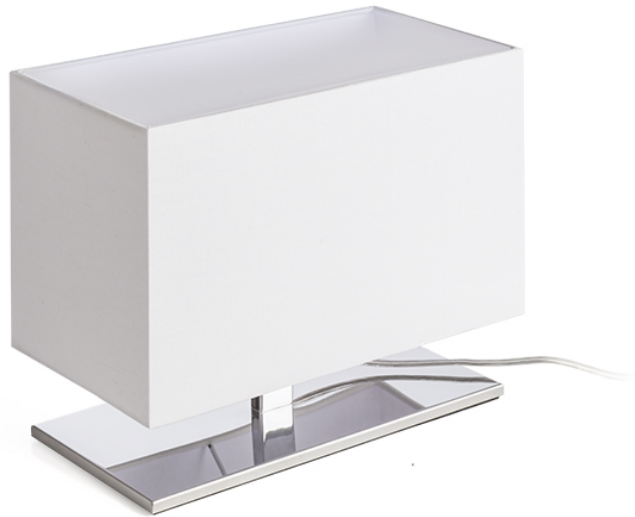

# PLAZA S TABLE

Desk lamp with a structured textile shade.

RP EUR incl. VAT

**R11973**

PLAZA S table white chrome 230V E27 42W

**120,00**

3D model

PDF manual

G13026