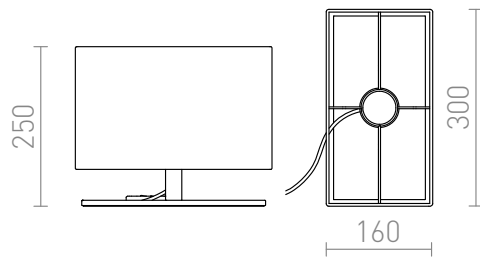

# PLAZA S TABLE

Desk lamp with a structured textile shade.

RP EUR incl. VAT

**R11973**

PLAZA S table white chrome 230V E27 42W

**120,00**

3D model

PDF manual