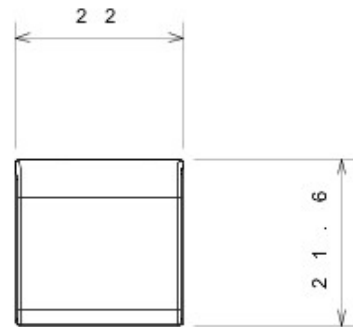

Categorie	Tastă înlocuibilă	Tip	Interschimbabile
Culoare	Alb	Descriere	Chei 22x22 mm
Standard	EN 60669-1	Termo-presiune cu bilă	125 °C
Glow Test conductori	850 °C	Simbol	Sonerie
Electrocod	0130		

DIMENSIONAL