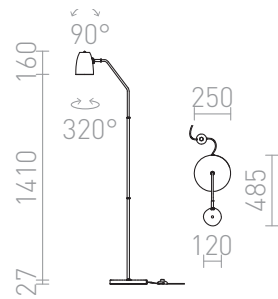

# PRAGMA FLOOR

Floor lamp with E27 socket.

RP EUR incl. VAT

**R12989**

PRAGMA floor black chrome 230V E27 28W

**150,00**

3D model

90°

5,1

PDF manual

G13014