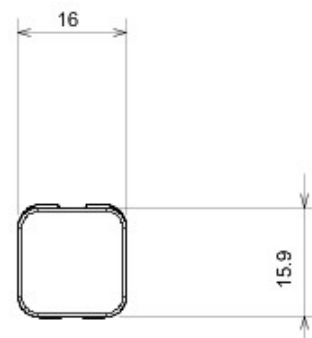

Categorie	Difuzor interschimbabil	Tip	Interschimbabile
Culoare	Verde	Descriere	Difuzori
Standard	EN 60669-1	Termo-presiune cu bilă	125 °C
Glow Test conductori	850 °C	Simbol	Verde
Electrocod	0130		

DIMENSIONAL