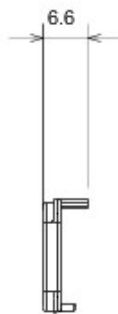

Categorie	Difuzor interschimbabil	Tip	Interschimbabile
Culoare	Verde	Descriere	Difuzori
Standard	EN 60669-1	Termo-presiune cu bilă	125 °C
Glow Test conductori	850 °C	Simbol	Verde
Electrocod	0130		

DIMENSIONAL