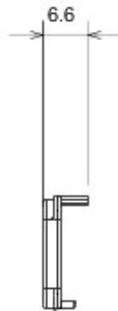

DIMENSIONAL