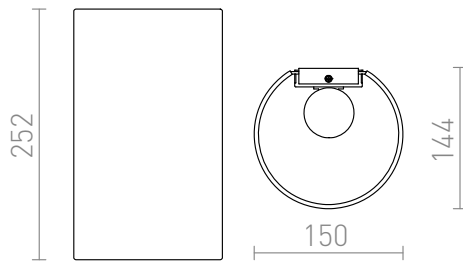

RON W 15

Wall lamp with textile shade.

RP EUR incl. VAT

R11368	RON W 15/25 wall Polycotton black/copper foil 230V E27 28W	68,00
R11539	RON W 15/25 wall Chintz olive/silverfoil 230V E27 28W	68,00
R11548	RON W 15/25 wall Chintz mint/silverfoil 230V E27 28W	68,00
R11575	RON W 15/25 wall Monaco petrol blue/silver PVC 230V E27 28W	68,00
R11586	RON W 15/25 wall Monaco dove gray/silver PVC 230V E27 28W	68,00
R11464	RON W 15/25 wall Polycotton black/golden foil 230V E27 28W	68,00