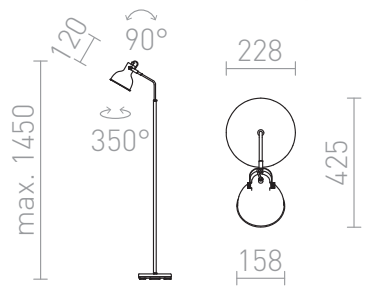

ROSITA

Retro-style floor lamp for E27 light sources.

RP EUR incl. VAT

R12513	ROSITA floor white/silver grey 230V E27 12W	129,00
R12514	ROSITA floor black/gold 230V E27 12W	129,00

3D model

90°

manual

4