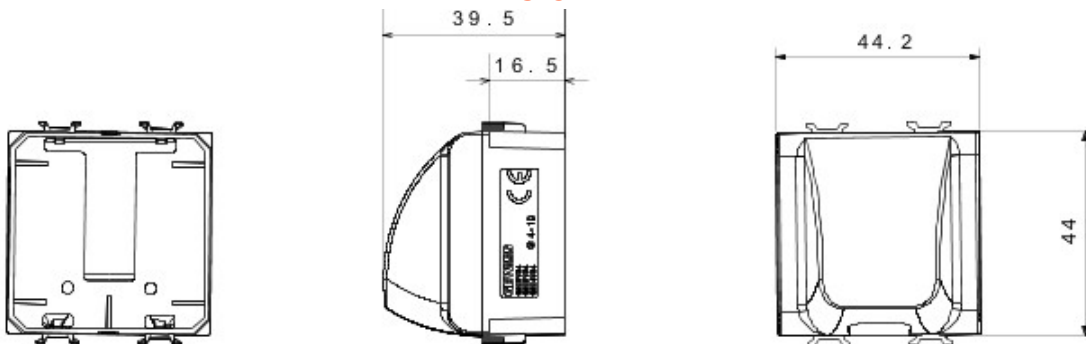

Categorie	Tastă falsă cu ieșire cablu	Culoare	Alb
Descriere	2 modul	Standard	EN 60669-1
Termo-presiune cu bilă	125 °C	Glow Test conductori	850 °C
Nr. module Chorus	2	Electrocod	0100

DIMENSIONAL

TECHNICAL SYMBOLOGY