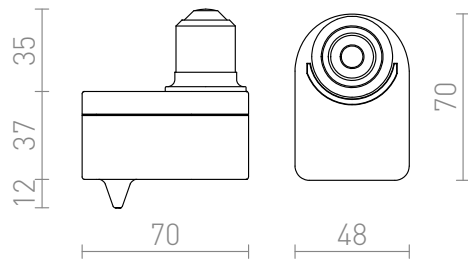

SENSOR E27

Adapter on E27 fitting with integrated motion sensor.

RP EUR incl. VAT

G12752

SENSOR E27 230V E27 60W 360°

10,50

360°

0,118

3D model

manual