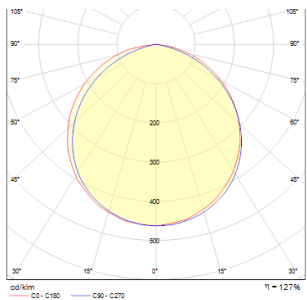

3D model

PDF manual

7

0,36

.ies data