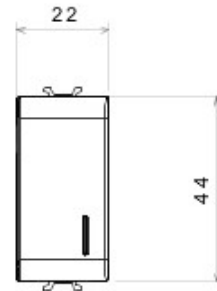

Categorie	Releu apel	Contacte de ieșire	1NO/NC 12 V (max. 1A)
Culoare	Alb	Tensiune de alimentare	12V ac/dc
Nr. poli	1P	Tensiune	12V ac/dc
Standard	EN 60669-1 - EN 60669-2-2	Rezistență la tensiunea de test	2000 V la 50 Hz pentru 1 minut
Rezistența izolației	> 5 MΩm	Terminale de cablare	Cu șuruburi
Funcționare prelungită (nr. de schimbări de poziție)	40.000 la In 250 V ac cosφ=0,6	Termo-presiune cu bilă	125 °C
Glow Test conductori	850 °C	Strângere terminal la tracțiune cablu	> 50 N
Capacitate strângere terminal cabluri flexibile (mm2)	min. 0,75 - max. 2x4	Capacitate strângere terminal cabluri rigide (mm2)	min. 0,5 - max. 2x2,5
Nr. module Chorus	1	Electrocod	140

### DIMENSIONAL