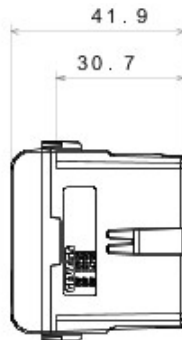

Categorie	Releu apel	Contacte de ieșire	1NO/NC 12 V (max. 1A)
Culoare	Alb	Tensiune de alimentare	12V ac/dc
Nr. poli	1P	Tensiune	12V ac/dc
Standard	EN 60669-1 - EN 60669-2-2	Rezistență la tensiunea de test	2000 V la 50 Hz pentru 1 minut
Rezistența izolației	> 5 MΩm	Terminale de cablare	Cu șuruburi
Funcționare prelungită (nr. de schimbări de poziție)	40.000 la In 250 V ac cosφ=0,6	Termo-presiune cu bilă	125 °C
Glow Test conductori	850 °C	Strângere terminal la tracțiune cablu	> 50 N
Capacitate strângere terminal cabluri flexibile (mm2)	min. 0,75 - max. 2x4	Capacitate strângere terminal cabluri rigide (mm2)	min. 0,5 - max. 2x2,5
Nr. module Chorus	1	Electrocod	140

### DIMENSIONAL