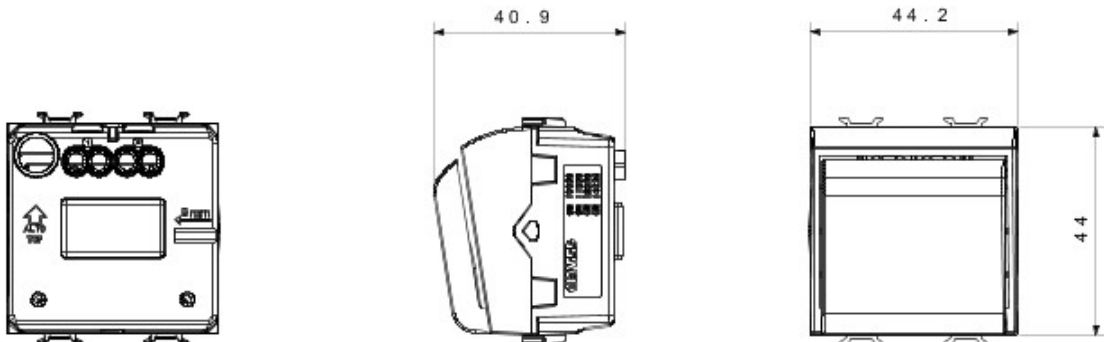

Categorie	Înterupător cu cartelă	Culoare	Alb
Descriere	1P NA - 16 AX iluminabil	Standard	EN 60669-1
Rezistență la tensiunea de test	2000 V la 50 Hz pentru 1 minut	Rated power of 230V LED lamps	200 W
Rezistența izolației	> 5 MOhm	Terminale de cablare	Cu șuruburi
Semn distinctiv lățime max.	54 mm	Funcționare prelungită (nr. de schimbări de poziție)	40.000 la 250 V ac cosØ=0,6
Termo-presiune cu bilă	125 °C	Glow Test conductori	850 °C
Strângere terminal la tracțiune cablu	> 50 N	Capacitate strângere terminal cabluri flexibile (mm2)	min. 0,75 - max. 2x4
Capacitate strângere terminal cabluri rigide (mm2)	min. 0,5 - max. 2x2,5	Nr. module Chorus	2
Electrocod	0134		

### DIMENSIONAL