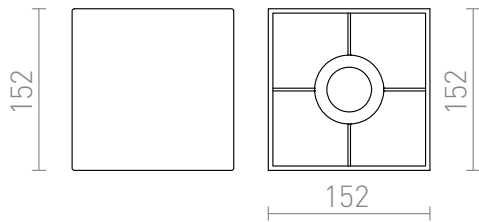

# TEMPO 15/15

Textile shade for E27 sleeve, suitable for installation on hanging sets or table stands, eg: HEX, ELISA, ENZO, KOMBIX, LISA, MORE, NYC.

RP EUR incl. VAT

<b>R11812</b>	TEMPO 15/15 shade Polycotton black/golden foil max. 28W	<b>68,00</b>
<b>R11813</b>	TEMPO 15/15 shade Polycotton black/copper foil max. 28W	<b>78,00</b>
<b>R11814</b>	TEMPO 15/15 shade Polycotton white/white PVC max. 28W	<b>58,00</b>
<b>R11815</b>	TEMPO 15/15 shade Chintz apricot/white PVC max. 28W	<b>58,00</b>
<b>R11816</b>	TEMPO 15/15 shade Chintz orange/white PVC max. 28W	<b>58,00</b>
<b>R11817</b>	TEMPO 15/15 shade Chintz terracotta/white PVC max. 28W	<b>58,00</b>