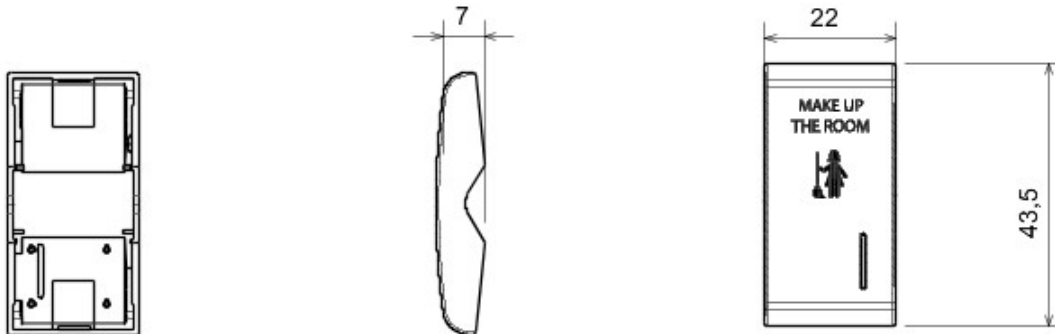

Categorie	Tastă înlocuibilă	Tastă	Cu difuzor
Simbol	MUR	Culoare	Alb
Standard	EN 60669-1	Termo-presiune cu bilă	125 °C
Glow Test conductori	850 °C	Nr. module Chorus	1
Electrocod	140		

DIMENSIONAL

TECHNICAL SYMBOLOGY