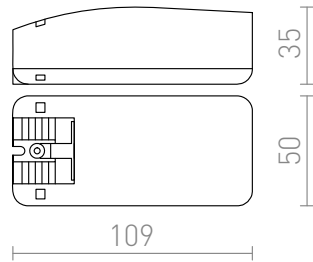

TRANSFORMER 24V= 20

Transformer 24 DC.

RP EUR incl. VAT

G13006

TRAFO 0,5-20W 24= 20W

19,50

 3D model

 manual