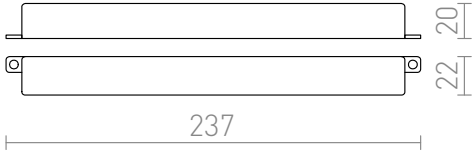

TRANSFORMER 12V= 15

Transformer 12 AC.

RP EUR incl. VAT

G13005	TRAFO 0-15W 12= 15W IP66	38,00
---------------	--------------------------	--------------

 3D model

 manual