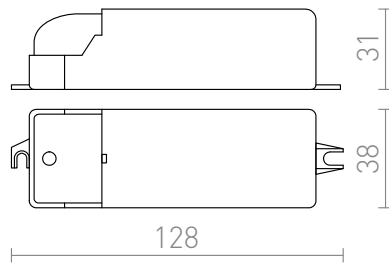

TRANSFORMER 12V 70

Transformer 12 AC.

RP EUR incl. VAT

G13002

TRAFO 20-70W 12V AC DIMM 12V 70W

11,00

3D model

PDF manual