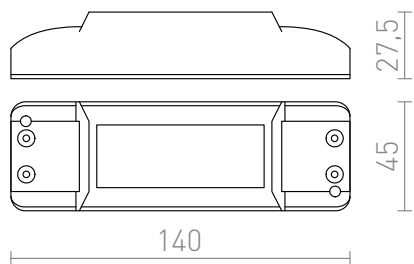

TRANSFORMER 24V= 30

Transformer 24 DC.

RP EUR incl. VAT

G13007

TRAFO 30 24= 30W

22,00

3D model

PDF manual