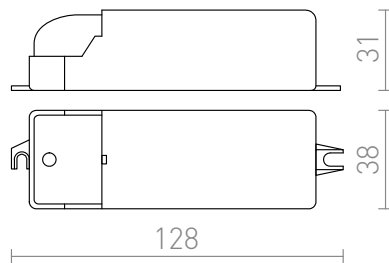

TRANSFORMER 12V 105

Transformer 12 AC.

RP EUR incl. VAT

G13003

TRAFO 35-105W 12V AC DIMM 12V 105W

11,50

3D model

PDF manual