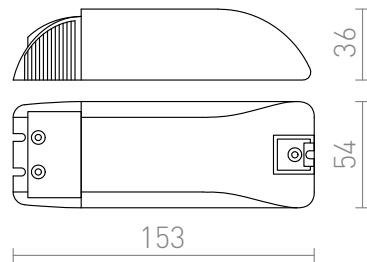

TRANSFORMER 12V 150

Transformer 12 AC.

RP EUR incl. VAT

G13004

TRAFO 50-150W 12V AC DIMM 12V 150W

35,00

[3D model](#)

[manual](#)