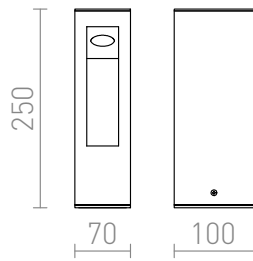

IP54

60°

0,96

3D model

PDF manual