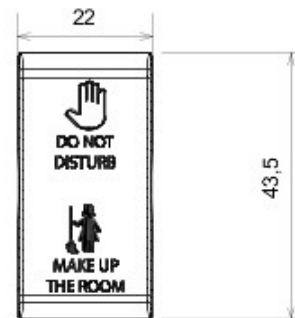

Categorie	Tastă înlocuibilă	Tastă	Neutru
Simbol	DND+MUR	Culoare	Alb
Standard	EN 60669-1	Termo-presiune cu bilă	125 °C
Glow Test conductori	850 °C	Nr. module Chorus	1
Electrocod	140		

### DIMENSIONAL