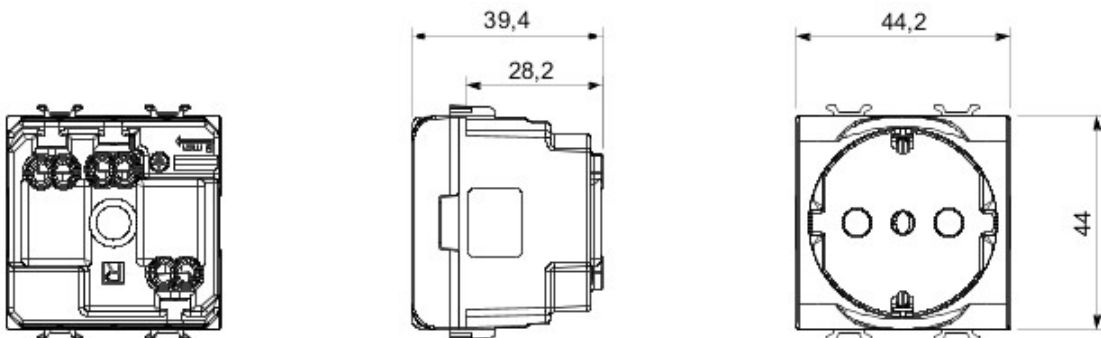

Categorie	Priză	Descriere	2P+T - 16A
Culoare	Alb	Tensiune	250 V ac
Alveolă de împământare	Lateral și central	Standard	Italian / German
Caracteristici	Cu protecție copii	Pentru știfturi de pană	Ø 4 / 4,8 mm
Terminale de cablare	Cu șuruburi	Tip prize ieșire	P30
Standard	IEC 60884-1	Rezistență la tensiunea de test	2000 V la 50 Hz pentru 1 minut
Rezistența izolației	> 5 MOhm	Prolonged operation socket (no.of position changes)	10.000 la In 250 V ac cosφ=0,8
Termo-presiune cu bilă	125 °C	Glow Test conductori	850 °C
Strângere terminal la tracțiune cablu	> 50 N	Capacitate strângere terminal cabluri flexibile (mm2)	min. 0,75 - max. 2x4
Capacitate strângere terminal cabluri rigide (mm2)	min. 0,5 - max. 2x2,5	Nr. module Chorus	2
Electrocod	0131		

### DIMENSIONAL