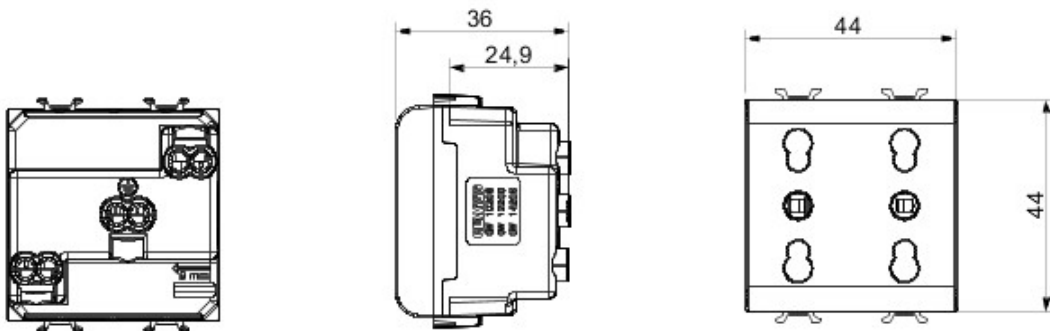

DIMENSIONAL

TECHNICAL SYMBOLOGY

STANDARDS/APPROVALS