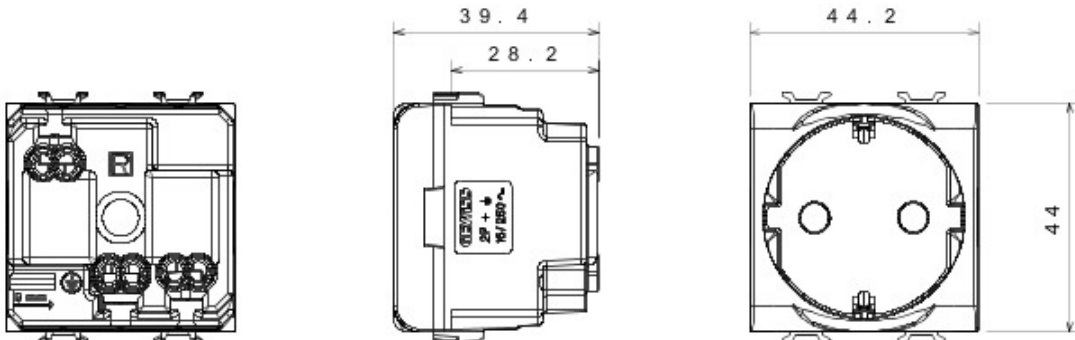

DIMENSIONAL

TECHNICAL SYMBOLOGY

STANDARDS/APPROVALS