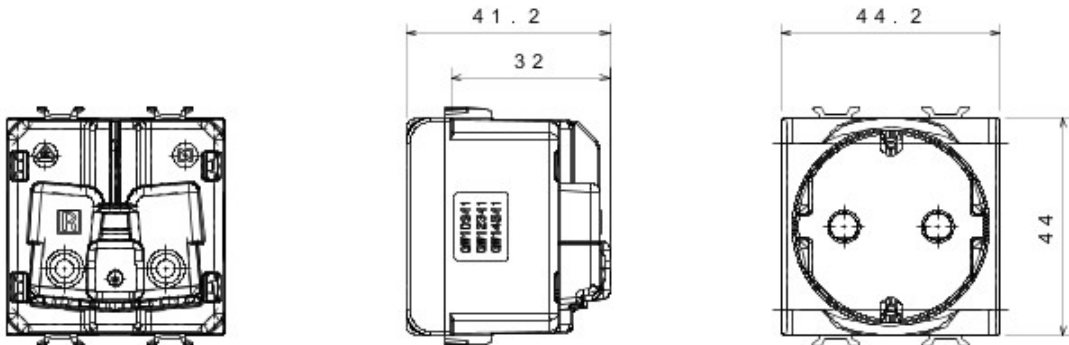

DIMENSIONAL

TECHNICAL SYMBOLOGY

STANDARDS/APPROVALS