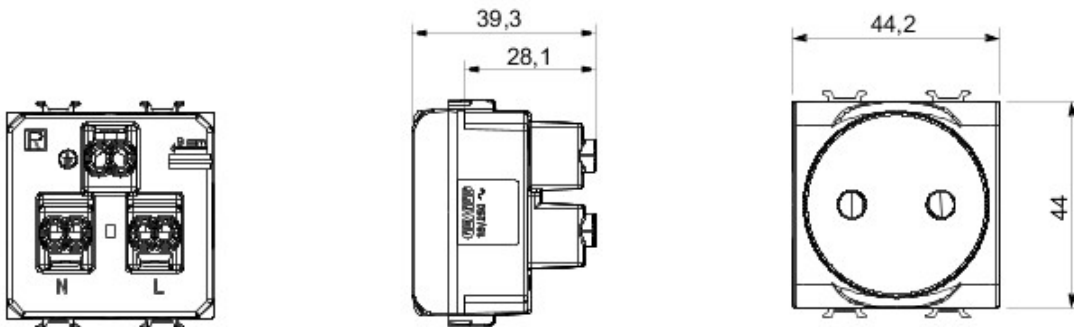

Categorie	Priză	Descriere	2P - 16A
Culoare	Alb	Tensiune	250 V ac
Standard	Francez	Caracteristici	Cu protecție copii
Pentru știfturi de pană	Ø 4 / 4,8 mm	Terminale de cablare	Cu șuruburi
Standard	IEC 60884-1; NF C 61-314	Rezistență la tensiunea de test	2000 V la 50 Hz pentru 1 minut
Rezistența izolației	> 5 MOhm	Prolonged operation socket (no.of position changes)	10.000 la In 250 V ac cosØ=0,8
Termo-presiune cu bilă	125 °C	Glow Test conductori	850 °C
Strângere terminal la tracțiune cablu	> 50 N	Capacitate strângere terminal cabluri flexibile (mm2)	min. 0,75 - max. 2x4
Capacitate strângere terminal cabluri rigide (mm2)	min. 0,5 - max. 2x2,5	Nr. module Chorus	2
Electrocod	0131		

### DIMENSIONAL