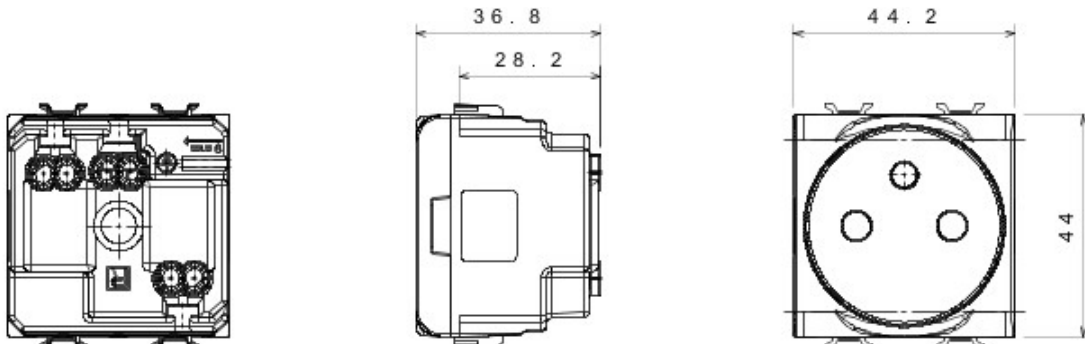

Categorie	Priză	Descriere	2P+T - 16A
Culoare	Alb	Tensiune	250 V ac
Standard	Francez	Caracteristici	Cu protecție copii
Pentru știfturi de pană	Ø 4 / 4,8 mm	Terminale de cablare	Cu șuruburi
Standard	IEC 60884-1; NF C 61-314	Rezistență la tensiunea de test	2000 V la 50 Hz pentru 1 minut
Rezistența izolației	> 5 MOhm	Prolonged operation socket (no.of position changes)	10.000 la In 250 V ac cosØ=0,8
Termo-presiune cu bilă	125 °C	Glow Test conductori	850 °C
Strângere terminal la tracțiune cablu	> 50 N	Capacitate strângere terminal cabluri flexibile (mm2)	min. 0,75 - max. 2x4
Capacitate strângere terminal cabluri rigide (mm2)	min. 0,5 - max. 2x2,5	Nr. module Chorus	2
Electrocod	0131		

### DIMENSIONAL