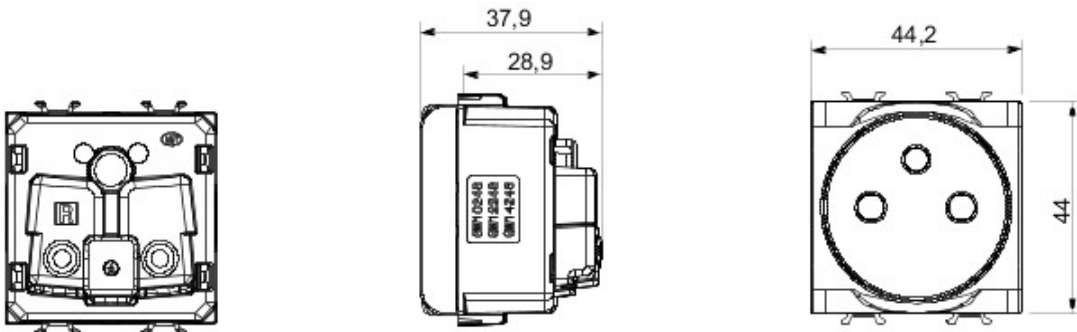

DIMENSIONAL

TECHNICAL SYMBOLOGY

STANDARDS/APPROVALS