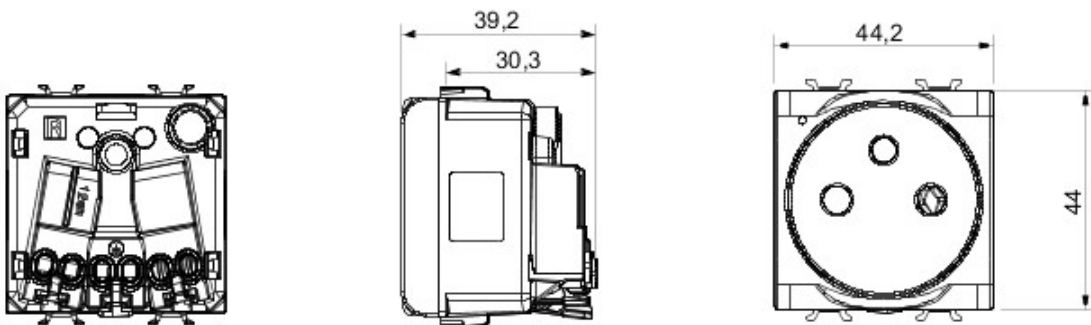

Categorie	Priză	Descriere	2P+T - 16A
Culoare	Alb	Tensiune	250 V ac
Standard	Francez	Caracteristici	Cu protecție copii
Pentru știfturi de pană	Ø 4 / 4,8 mm	Terminale de cablare	Rapide, cu arc
Standard	IEC 60884-1; NF C 61-314	Rezistență la tensiunea de test	2000 V la 50 Hz pentru 1 minut
Rezistența izolației	> 5 MOhm	Prolonged operation socket (no.of position changes)	10.000 la In 250 V ac cosØ=0,8
Termo-presiune cu bilă	125 °C	Glow Test conductori	850 °C
Strângere terminal la tracțiune cablu	> 50 N	Capacitate strângere terminal cabluri flexibile (mm2)	min. 0,75 - max. 2x4
Capacitate strângere terminal cabluri rigide (mm2)	min. 0,5 - max. 2x2,5	Nr. module Chorus	2
Electrocod	0131		

### DIMENSIONAL