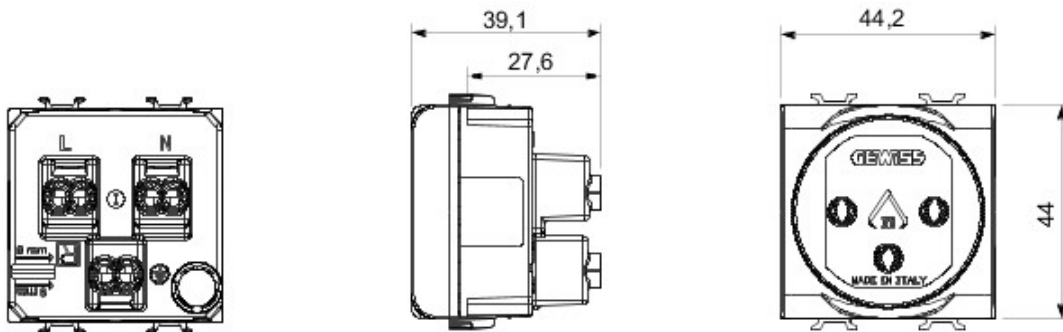

DIMENSIONAL

TECHNICAL SYMBOLOGY

STANDARDS/APPROVALS