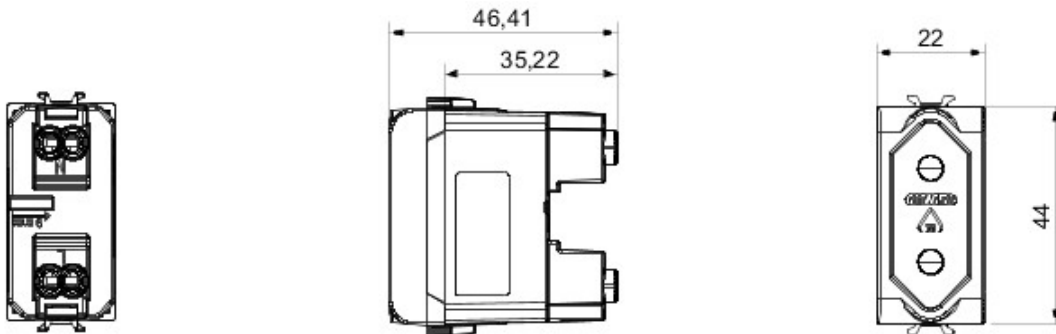

Gamă variată de comutatoare, prize de energie (conforme cu standardele naționale și internaționale), prize de date, aparate pentru gestionarea controlului climatizării, confort, semnalizarea alarmelor tehnice, iluminat de urgență. Aparatele module Chorus sunt disponibile în patru culori - alb lucios, negru satin, titan vopsit și ivoire lucios - și în diferite modularități, respectiv 1/2, 1, 2 și 3 module. Datorită suporturilor de cadru pentru dozele rectangulare, pătrate și rotunde, aparatele permit crearea unui număr infinit de combinații cu gama de rame Chorus.

Categorie	Priză	Descriere	2P - 10 A
Culoare	Alb	Tensiune	250 V ac
Standard	Israeli	Caracteristici	Cu protecție copii
Pentru știfturi de pană	Rotundă Ø 4	Terminale de cablare	Cu șuruburi
Standard	IEC 60884-1	Rezistență la tensiunea de test	2000 V la 50 Hz pentru 1 minut
Rezistența izolației	> 5 MOhm	Prolonged operation socket (no.of position changes)	10.000 la In 250 V ac cosØ=0,8
Termo-presiune cu bilă	125 °C	Glow Test conductori	850 °C
Strângere terminal la tracțiune cablu	> 50 N	Capacitate strângere terminal cabluri flexibile (mm2)	min. 0,75 - max. 2x4
Capacitate strângere terminal cabluri rigide (mm2)	min. 0,5 - max. 2x2,5	Nr. module Chorus	1
Electrocod	0131		

DIMENSIONAL

TECHNICAL SYMBOLOGY

STANDARDS/APPROVALS