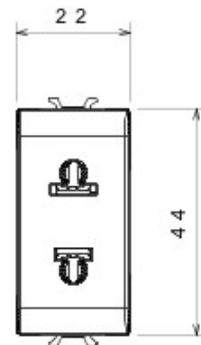

Categorie	Priză	Descriere	2P - 15 A
Culoare	Alb	Tensiune	250/125V AC
Standard	Euro-american	Pentru știfturi de pană	Ø 4 mm plat
Terminale de cablare	Cu șuruburi	Standard	IEC 60884-1
Rezistență la tensiunea de test	2000 V la 50 Hz pentru 1 minut	Rezistența izolației	> 5 MOhm
Prolonged operation socket (no.of position changes)	10.000 la In 250 V ac cosØ=0,8	Termo-presiune cu bilă	125 °C
Glow Test conductori	850 °C	Strângere terminal la tracțiune cablu	> 50 N
Capacitate strângere terminal cabluri flexibile (mm2)	min. 0,75 - max. 2x4	Capacitate strângere terminal cabluri rigide (mm2)	min. 0,5 - max. 2x2,5
Nr. module Chorus	1	Electrocod	0131

### DIMENSIONAL