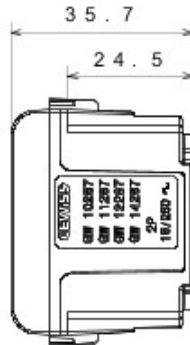

Categorie	Priză	Descriere	2P - 15 A
Culoare	Alb	Tensiune	250/125V AC
Standard	Euro-american	Pentru știfturi de pană	Ø 4 mm plat
Terminale de cablare	Cu șuruburi	Standard	IEC 60884-1
Rezistență la tensiunea de test	2000 V la 50 Hz pentru 1 minut	Rezistența izolației	> 5 MOhm
Prolonged operation socket (no.of position changes)	10.000 la In 250 V ac cosØ=0,8	Termo-presiune cu bilă	125 °C
Glow Test conductori	850 °C	Strângere terminal la tracțiune cablu	> 50 N
Capacitate strângere terminal cabluri flexibile (mm2)	min. 0,75 - max. 2x4	Capacitate strângere terminal cabluri rigide (mm2)	min. 0,5 - max. 2x2,5
Nr. module Chorus	1	Electrocod	0131

### DIMENSIONAL