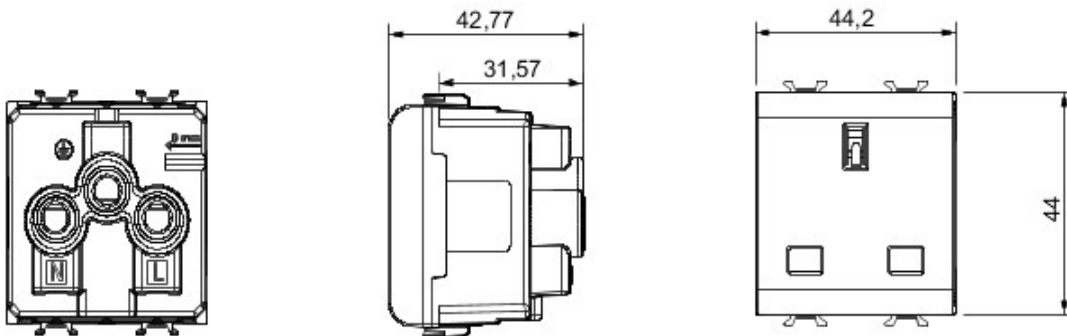

DIMENSIONAL

TECHNICAL SYMBOLOGY

STANDARDS/APPROVALS