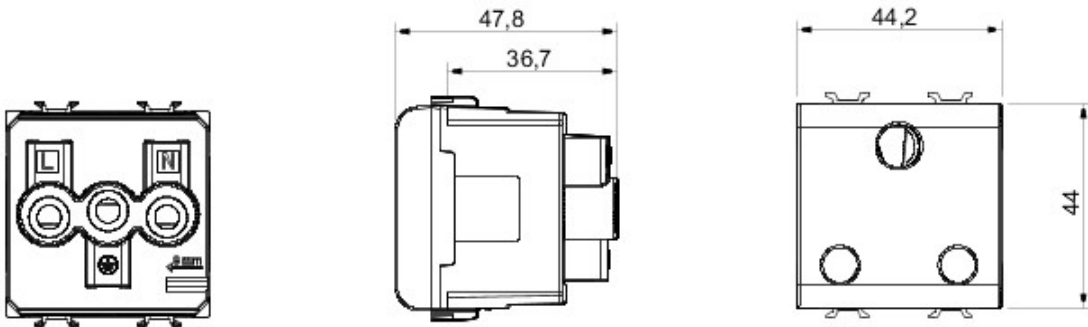

DIMENSIONAL

TECHNICAL SYMBOLOGY

STANDARDS/APPROVALS