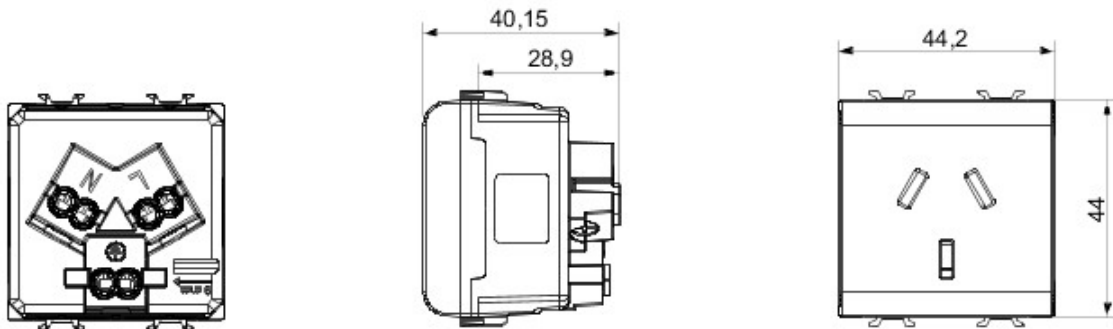

Categorie	Priză	Descriere	2P+T - 10A
Culoare	Alb	Tensiune	250 V ac
Standard	Chinezesc	Caracteristici	Cu protecție copii
Pentru știfturi de pană	plat	Terminale de cablare	Cu șuruburi
Standard	IEC 60884-1	Rezistență la tensiunea de test	2000 V la 50 Hz pentru 1 minut
Rezistența izolației	> 5 MOhm	Prolonged operation socket (no.of position changes)	10.000 la In 250 V ac cosØ=0,8
Termo-presiune cu bilă	125 °C	Glow Test conductori	850 °C
Strângere terminal la tracțiune cablu	> 50 N	Capacitate strângere terminal cabluri flexibile (mm2)	min. 0,75 - max. 2x4
Capacitate strângere terminal cabluri rigide (mm2)	min. 0,5 - max. 2x2,5	Nr. module Chorus	2
Electrocod	0131		

### DIMENSIONAL