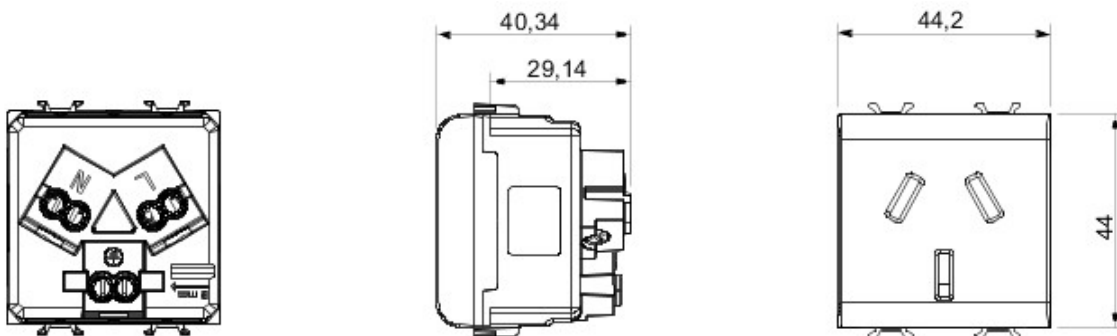

DIMENSIONAL

TECHNICAL SYMBOLOGY

STANDARDS/APPROVALS