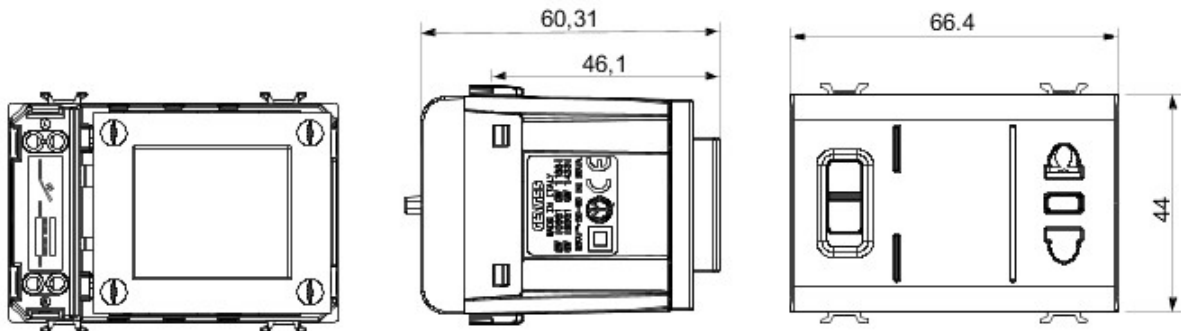

Gamă variată de comutatoare, prize de energie (conforme cu standardele naționale și internaționale), prize de date, aparate pentru gestionarea controlului climatizării, confort, semnalizarea alarmelor tehnice, iluminat de urgență. Aparatele module Chorus sunt disponibile în patru culori - alb lucios, negru satin, titan vopsit și ivoire lucios - și în diferite modularități, respectiv 1/2, 1, 2 și 3 module. Datorită suporturilor de cadru pentru dozele rectangulare, pătrate și rotunde, aparatele permit crearea unui număr infinit de combinații cu gama de rame Chorus.

Categorie	Priză pentru aparat de ras	Descriere	Cu transformator de izolație
Culoare	Alb	Standard	Euro-american
Pentru știfturi de pană	Ø 4 / 5 - 6,3x1,5 mm	Terminale de cablare	Cu șuruburi
Tip prize ieșire	P11-USA	Standard	IEC 60884-1; EN 61558-2-5
Tensiune ieșire selectabilă	120-230V c.a.	Rezistență la tensiunea de test	2000 V la 50 Hz pentru 1 minut
Putere max	20 VA	Rezistența izolației	> 5 MOhm
Tensiune de alimentare	230 V ac - 50/60 Hz	Termo-presiune cu bilă	125 °C
Glow Test conductori	850 °C	Strângere terminal la tracțiune cablu	> 50 N
Capacitate strângere terminal cabluri flexibile (mm2)	min. 0,75 - max. 2x4	Capacitate strângere terminal cabluri rigide (mm2)	min. 0,5 - max. 2x2,5
Nr. module Chorus	3	Electrocod	0131

DIMENSIONAL

TECHNICAL SYMBOLOGY

STANDARDS/APPROVALS