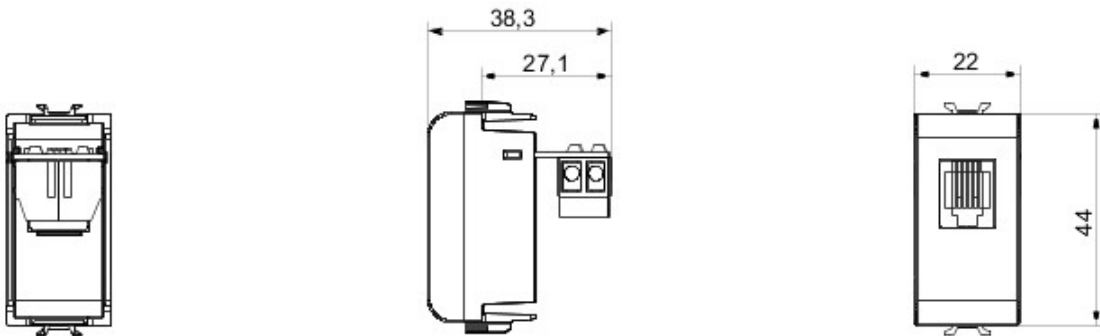

Gamă variată de comutatoare, prize de energie (conforme cu standardele naționale și internaționale), prize de date, aparate pentru gestionarea controlului climatizării, confort, semnalizarea alarmelor tehnice, iluminat de urgență. Aparatele module Chorus sunt disponibile în patru culori - alb lucios, negru satin, titan vopsit și ivoire lucios - și în diferite modularități, respectiv 1/2, 1, 2 și 3 module. Datorită suporturilor de cadru pentru dozele rectangulare, pătrate și rotunde, aparatele permit crearea unui număr infinit de combinații cu gama de rame Chorus.

Categorie	Priză telefon	Descriere	RJ11
Culoare	Alb	Conexiune	Borne cu șurub
Nr. module Chorus	1	Electrocod	3720

DIMENSIONAL

STANDARDS/APPROVALS

GEWISS S.p.A. Via A. Volta, 1
24069 Cenate Sotto - Bergamo - Italy
tel. +39 035 94 61 11 fax +39 035 94 69 09