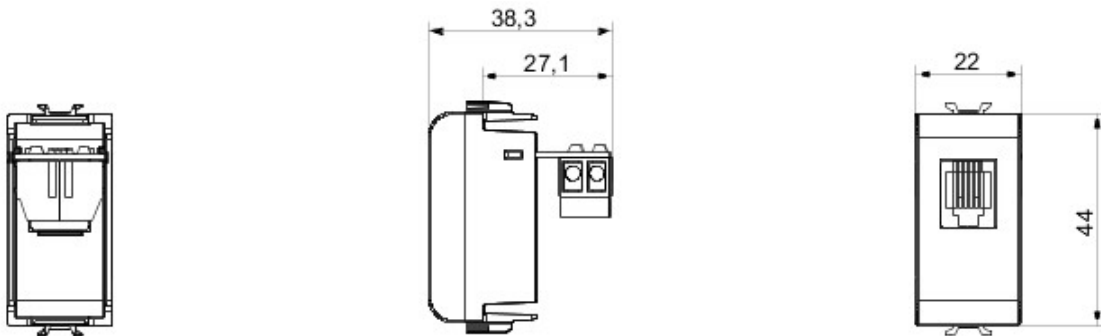

Gamă variată de comutatoare, prize de energie (conforme cu standardele naționale și internaționale), prize de date, aparate pentru gestionarea controlului climatizării, confort, semnalizarea alarmelor tehnice, iluminat de urgență. Aparatele module Chorus sunt disponibile în patru culori - alb lucios, negru satin, titan vopsit și ivoire lucios - și în diferite modularități, respectiv 1/2, 1, 2 și 3 module. Datorită suporturilor de cadru pentru dozele rectangulare, pătrate și rotunde, aparatele permit crearea unui număr infinit de combinații cu gama de rame Chorus.

Categorie	Priză telefon	Descriere	RJ11
Culoare	Alb	Tip	Intrare/ieșire
Conexiune	Prin presiune	Nr. module Chorus	1
Electrocod	3720		

### DIMENSIONAL