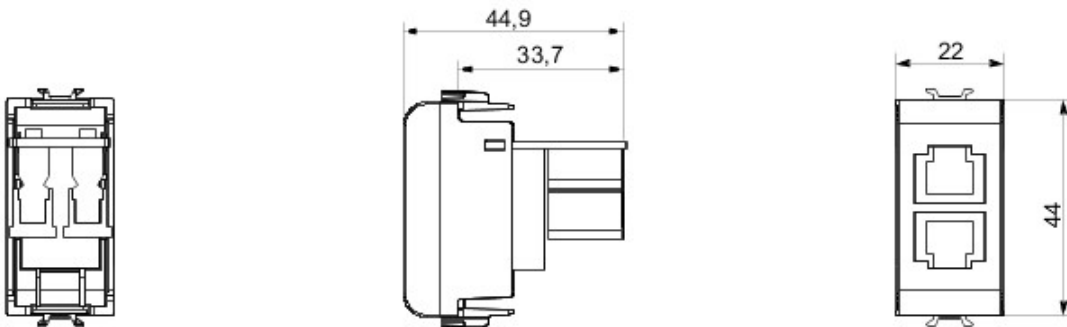

Categorie	Priză telefon	Descriere	RJ11
Culoare	Alb	Tip	Dublu
Conexiune	Prin presiune	Nr. module Chorus	1
Electrocod	3720		

### DIMENSIONAL