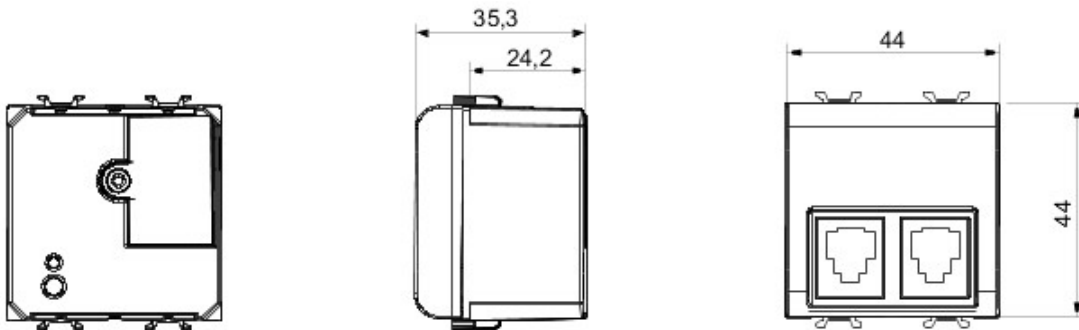

Gamă variată de comutatoare, prize de energie (conforme cu standardele naționale și internaționale), prize de date, aparate pentru gestionarea controlului climatizării, confort, semnalizarea alarmelor tehnice, iluminat de urgență. Aparatele module Chorus sunt disponibile în patru culori - alb lucios, negru satin, titan vopsit și ivoire lucios - și în diferite modularități, respectiv 1/2, 1, 2 și 3 module. Datorită suporturilor de cadru pentru dozele rectangulare, pătrate și rotunde, aparatele permit crearea unui număr infinit de combinații cu gama de rame Chorus.

Categorie	Priză telefon	Descriere	filtru ADSL cu priză dublă RJ11
Culoare	Alb	Nr. module Chorus	2
Electrocod	3720		

DIMENSIONAL

GEWISS S.p.A. Via A. Volta, 1
24069 Cenate Sotto - Bergamo - Italy
tel. +39 035 94 61 11 fax +39 035 94 69 09