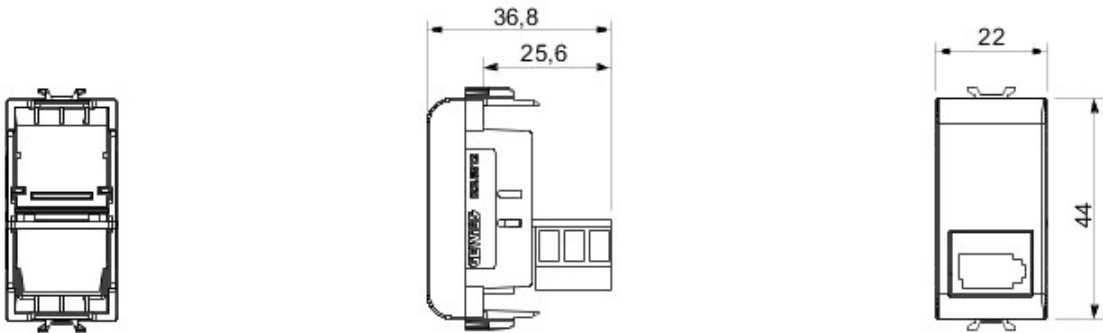

Gamă variată de comutatoare, prize de energie (conforme cu standardele naționale și internaționale), prize de date, aparate pentru gestionarea controlului climatizării, confort, semnalizarea alarmelor tehnice, iluminat de urgență. Aparatele module Chorus sunt disponibile în patru culori - alb lucios, negru satin, titan vopsit și ivoire lucios - și în diferite modularități, respectiv 1/2, 1, 2 și 3 module. Datorită suporturilor de cadru pentru dozele rectangulare, pătrate și rotunde, aparatele permit crearea unui număr infinit de combinații cu gama de rame Chorus.

Categorie	Priză telefon	Descriere	6 contacte
Culoare	Alb	Standard	Englezesc
Conexiune	Borne cu șurub	Nr. module Chorus	1
Electrocod	3721		

DIMENSIONAL

STANDARDS/APPROVALS

GEWISS S.p.A. Via A. Volta, 1
24069 Cenate Sotto - Bergamo - Italy
tel. +39 035 94 61 11 fax +39 035 94 69 09