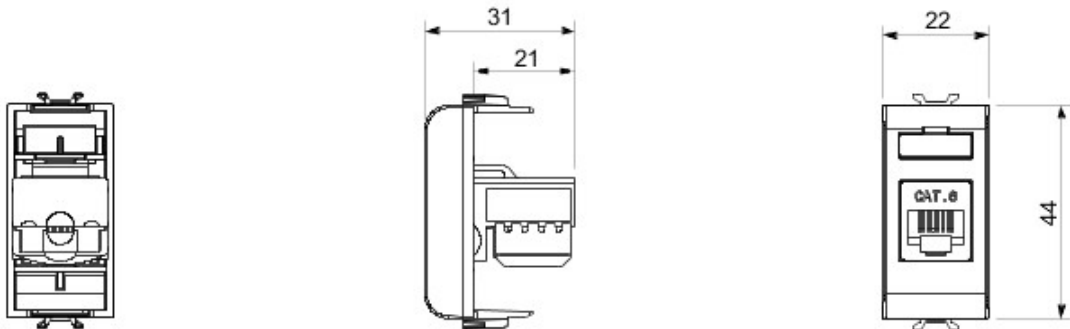

Gamă variată de comutatoare, prize de energie (conforme cu standardele naționale și internaționale), prize de date, aparate pentru gestionarea controlului climatizării, confort, semnalizarea alarmelor tehnice, iluminat de urgență. Aparatele module Chorus sunt disponibile în patru culori - alb lucios, negru satin, titan vopsit și ivoire lucios - și în diferite modularități, respectiv 1/2, 1, 2 și 3 module. Datorită suporturilor de cadru pentru dozele rectangulare, pătrate și rotunde, aparatele permit crearea unui număr infinit de combinații cu gama de rame Chorus.

Categorie	Priză de date	Descriere	RJ45
Culoare	Alb	Utilizare	Categorie 6
Cabluri	UTP	Conexiune	Fără șurub
Număr perechi	4	Standard	EN 60603-7-4
Nr. module Chorus	1	Electrocod	3722

DIMENSIONAL

STANDARDS/APPROVALS