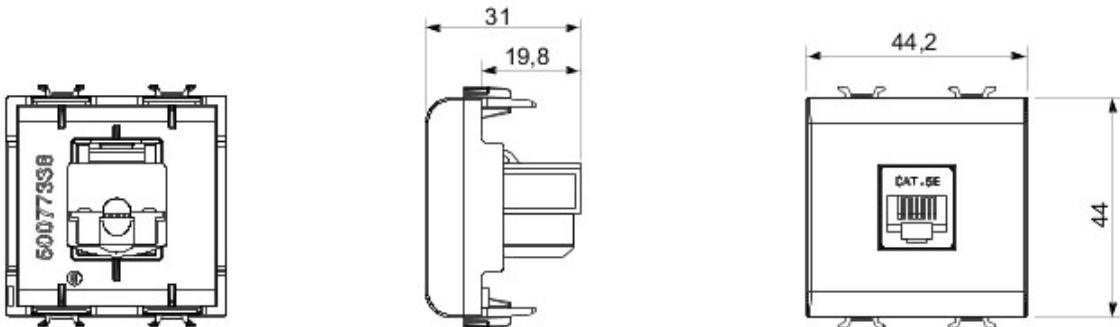

Gamă variată de comutatoare, prize de energie (conforme cu standardele naționale și internaționale), prize de date, aparate pentru gestionarea controlului climatizării, confort, semnalizarea alarmelor tehnice, iluminat de urgență. Aparatele module Chorus sunt disponibile în patru culori - alb lucios, negru satin, titan vopsit și ivoire lucios - și în diferite modularități, respectiv 1/2, 1, 2 și 3 module. Datorită suporturilor de cadru pentru dozele rectangulare, pătrate și rotunde, aparatele permit crearea unui număr infinit de combinații cu gama de rame Chorus.

Categorie	Priză de date	Descriere	RJ45
Culoare	Alb	Utilizare	Categorie 5e
Cabluri	UTP	Conexiune	Fără șurub
Număr perechi	4	Standard	EN 60603-7-2
Nr. module Chorus	2	Electrocod	3722

DIMENSIONAL

GEWISS S.p.A. Via A. Volta, 1
24069 Cenate Sotto - Bergamo - Italy
tel. +39 035 94 61 11 fax +39 035 94 69 09