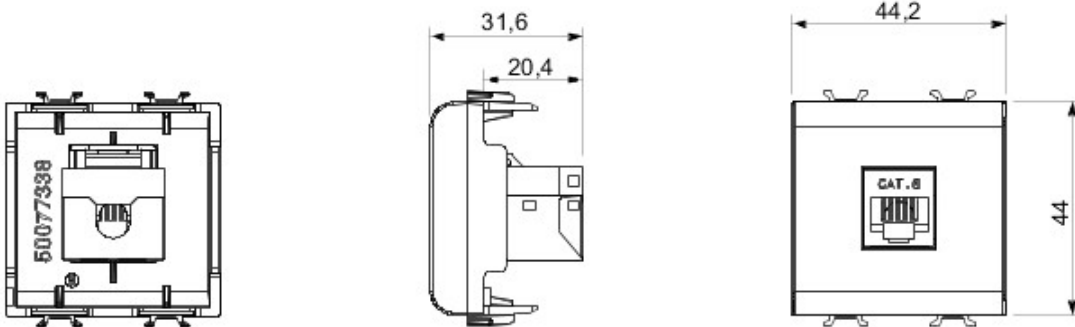

Gamă variată de comutatoare, prize de energie (conforme cu standardele naționale și internaționale), prize de date, aparate pentru gestionarea controlului climatizării, confort, semnalizarea alarmelor tehnice, iluminat de urgență. Aparatele module Chorus sunt disponibile în patru culori - alb lucios, negru satin, titan vopsit și ivoire lucios - și în diferite modularități, respectiv 1/2, 1, 2 și 3 module. Datorită suporturilor de cadru pentru dozele rectangulare, pătrate și rotunde, aparatele permit crearea unui număr infinit de combinații cu gama de rame Chorus.

Categorie	Priză de date	Descriere	RJ45
Culoare	Alb	Utilizare	Categorie 6
Cabluri	FTP	Conexiune	Fără șurub
Număr perechi	4	Standard	EN 60603-7-5
Nr. module Chorus	2	Electrocod	3722

### DIMENSIONAL

GEWISS S.p.A. Via A. Volta, 1  
24069 Cenate Sotto - Bergamo - Italy  
tel. +39 035 94 61 11 fax +39 035 94 69 09

www.gewiss.com  
sat@gewiss.com  
Last update 12/01/2020

Data, measures, designs and pictures are shown only as informativ purposes, and could be changed without previous notice