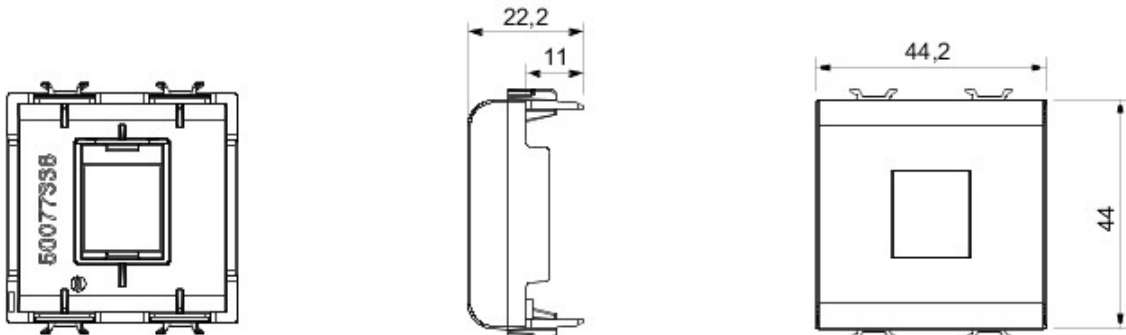

Gamă variată de comutatoare, prize de energie (conforme cu standardele naționale și internaționale), prize de date, aparate pentru gestionarea controlului climatizării, confort, semnalizarea alarmelor tehnice, iluminat de urgență. Aparatele module Chorus sunt disponibile în patru culori - alb lucios, negru satin, titan vopsit și ivoire lucios - și în diferite modularități, respectiv 1/2, 1, 2 și 3 module. Datorită suporturilor de cadru pentru dozele rectangulare, pătrate și rotunde, aparatele permit crearea unui număr infinit de combinații cu gama de rame Chorus.

Categorie	Adaptor	Culoare	Alb
Compatibilitate	AMP / Keystone Jack	Nr. module Chorus	2
Electrocod	0131		

DIMENSIONAL

GEWISS S.p.A. Via A. Volta, 1
24069 Cenate Sotto - Bergamo - Italy
tel. +39 035 94 61 11 fax +39 035 94 69 09