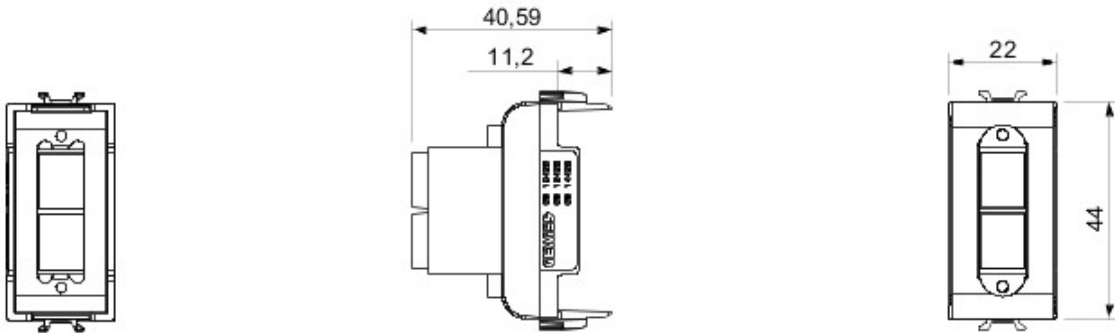

Gamă variată de comutatoare, prize de energie (conforme cu standardele naționale și internaționale), prize de date, aparate pentru gestionarea controlului climatizării, confort, semnalizarea alarmelor tehnice, iluminat de urgență. Aparatele module Chorus sunt disponibile în patru culori - alb lucios, negru satin, titan vopsit și ivoire lucios - și în diferite modularități, respectiv 1/2, 1, 2 și 3 module. Datorită suporturilor de cadru pentru dozele rectangulare, pătrate și rotunde, aparatele permit crearea unui număr infinit de combinații cu gama de rame Chorus.

Categorie	Adaptor pentru fibră optică	Descriere	Conector O.F.SC
Culoare	Alb	Tip	Priză fixă unipolară 50/125 μm
Nr. module Chorus	1	Electrocod	3723

DIMENSIONAL

GEWISS S.p.A. Via A. Volta, 1
24069 Cenate Sotto - Bergamo - Italy
tel. +39 035 94 61 11 fax +39 035 94 69 09