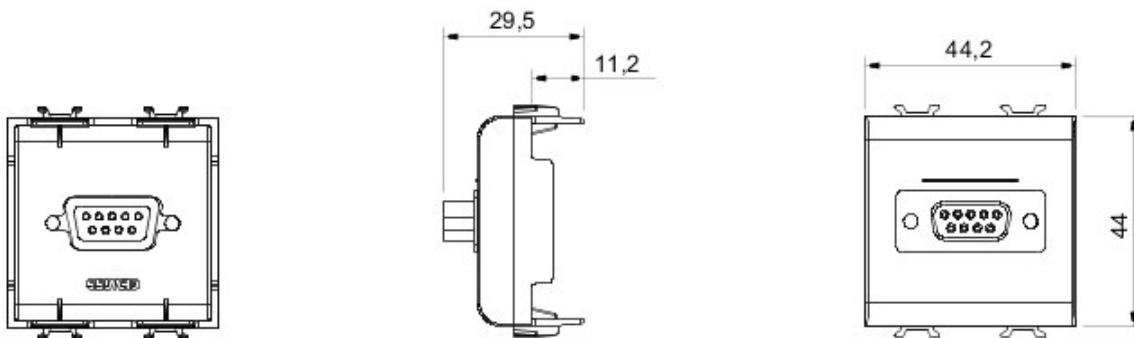

Gamă variată de comutatoare, prize de energie (conforme cu standardele naționale și internaționale), prize de date, aparate pentru gestionarea controlului climatizării, confort, semnalizarea alarmelor tehnice, iluminat de urgență. Aparatele module Chorus sunt disponibile în patru culori - alb lucios, negru satin, titan vopsit și ivoire lucios - și în diferite modularități, respectiv 1/2, 1, 2 și 3 module. Datorită suporturilor de cadru pentru dozele rectangulare, pătrate și rotunde, aparatele permit crearea unui număr infinit de combinații cu gama de rame Chorus.

Categorie	SUB-D cu 9 contacte	Descriere	SUB-D cu 9 contacte
Culoare	Alb	Conexiune	Prin sudare
Nr. module Chorus	2	Electrocod	3720

DIMENSIONAL

GEWISS S.p.A. Via A. Volta, 1
24069 Cenate Sotto - Bergamo - Italy
tel. +39 035 94 61 11 fax +39 035 94 69 09